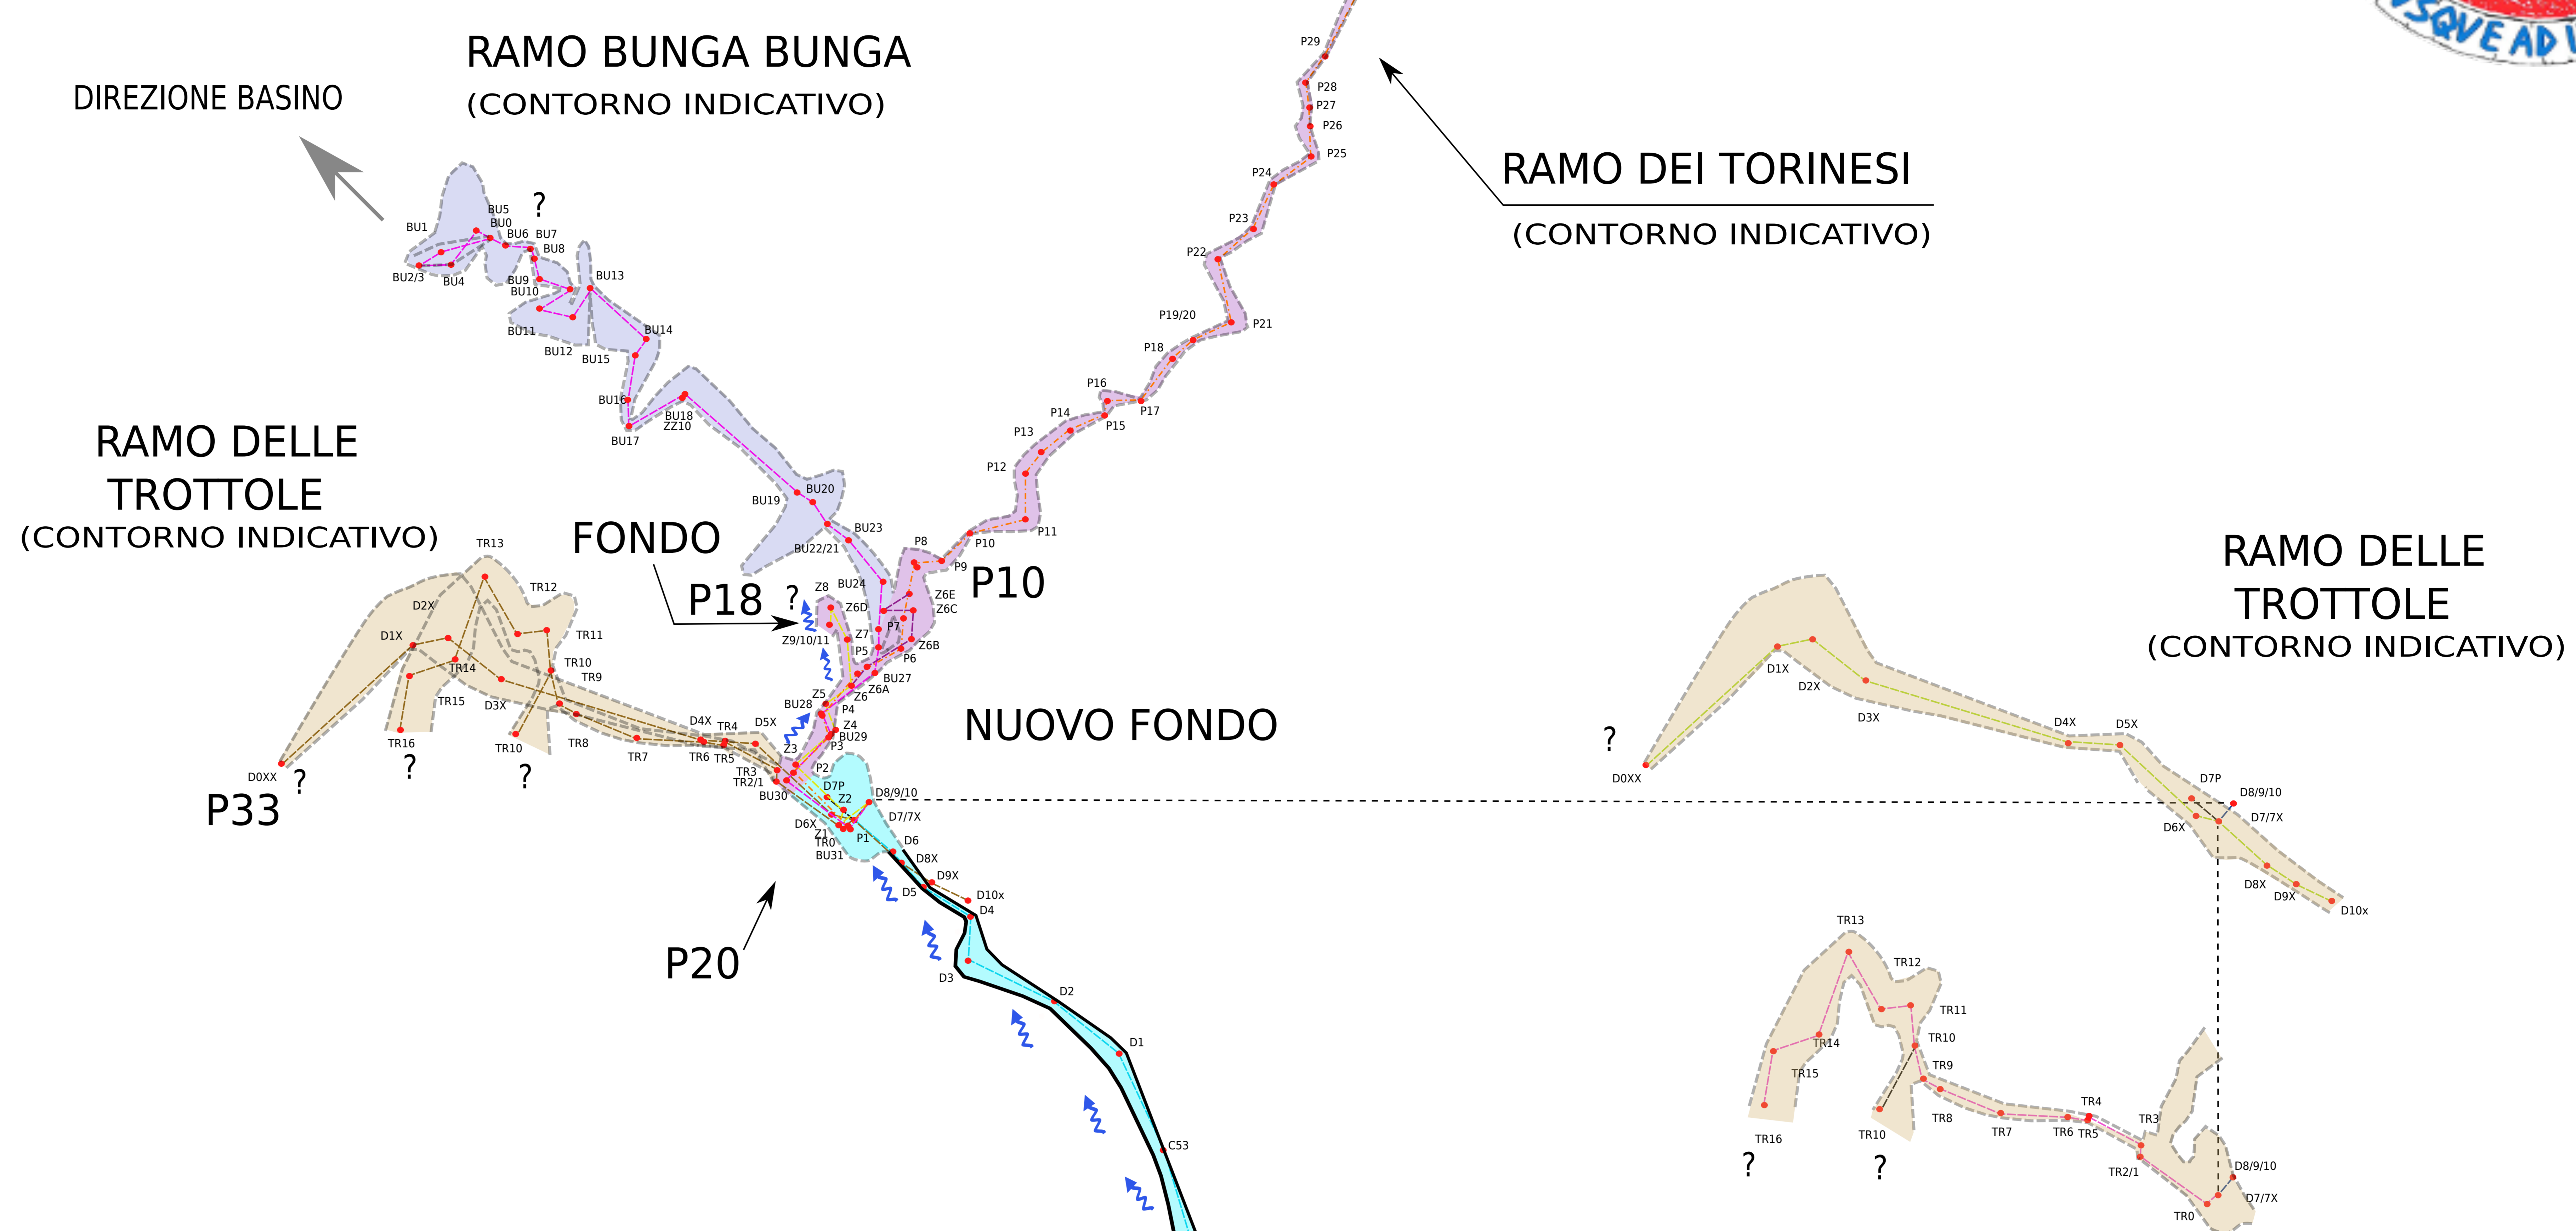

ABISSO LUCIANO BENTINI (F-10)

CA' FAGGIA - MONTE MAURO
BRISIGHELLA - RAVENNA

Rilevatori: GSFa (Ravenna) 1990-2018
GSPGC (Reggio Emilia) 2009-2018

Disegno: GSFa - 2018

▲ Ingresso
C52 ● Caposaldo
~ Percorso idrologico

PIANTA